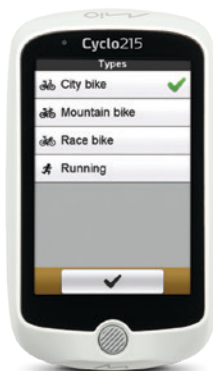

De turn-by-turn navigatie leidt u moeiteloos en geeft elke instructie aan met een duidelijk geluidssignaal. Met zijn eenvoudige menu-structuur, duidelijke knoppen en groot aanraakscherm van 3,5 inch, dat goed leesbaar is in zonlicht, biedt de Mio Cyclo™ 215 u optimaal gebruiksgemak.

# Cyclo™ 215

**Mio™**  
all about you

BESCHIKBAAR MET KAARTEN VAN EUROPA

"Waar ben ik" functie

Profiel - Fiets type

Surprise Me™

Track Menu

De Mio Cyclo™ 215 meet de tijd, de snelheid, de afstand, de hoogte, het calorieverbruik en meer. Met de desktop toepassing kunt u uw gegevens bewaren, uw routegeschiedenis beheren en uw ervaringen delen met uw vrienden. Het eenvoudig te gebruiken programma stelt u in staat routes te downloaden en nieuwe wegen en regio's te ontdekken die anderen de moeite waard vinden. Met deze multifunctionele applicatie kunt u ook uw toestel beheren en kaartupdates, software updates of productinformatie downloaden.